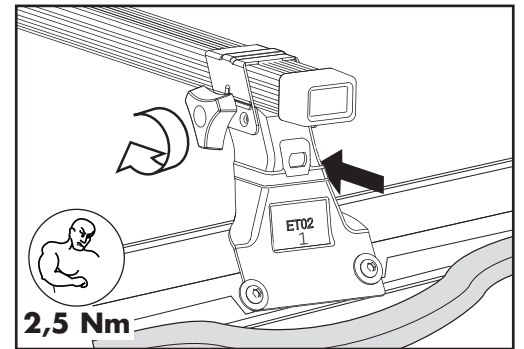

Réf. imp. 046114 / B6-1 Pas de notice

114

SUPRA 114

SUPRA 114

Max. 75 Kg

DACIA

Logan

5 □ 2004→